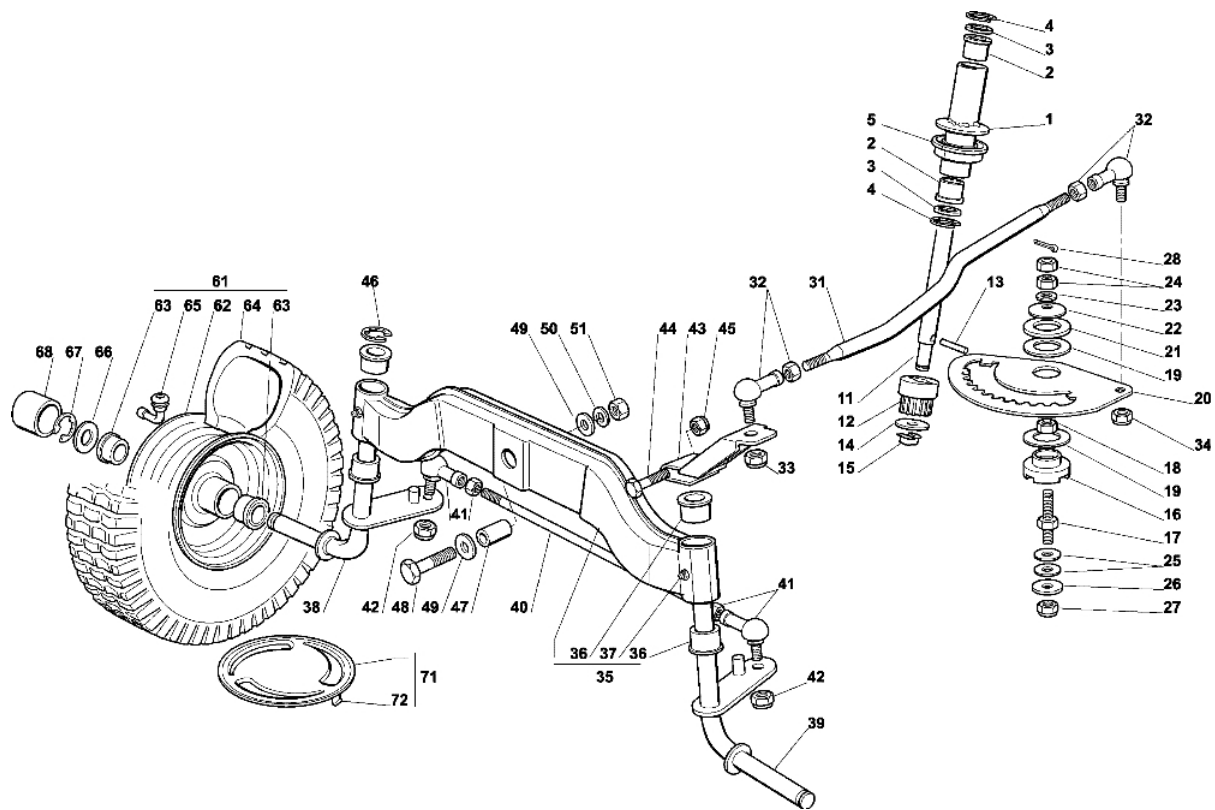

EF 102C/15,5H Cat.2002 Rasentraktor - Lenkgetriebe

Bild Nr.	Anz.	Teilenummer	Beschreibung	Technische Nachricht
1	1	G82869013E0	Rohr	
2	2	G25040601E0	Buchse	
3	2	G25670006E0	Scheibe	
4	2	G12001000E0	Ring	
5	2	G25040602E0	Buchse	
11	1	G25520002E1	Spurstange	
12	1	G25570000E0	Ritzel	
13	1	G12622650E0	Stift	
14	1	G12521370E0	Scheibe	
15	1	G12436030E0	Platte	
16	1	G25040617E0	Buchse	
17	1	G25510065E1	Stift	
18	1	G12295200E0	Mutter	
19	2	G25670012E0	Scheibe	
20	1	G25735507E0	Zahnbogen	
21	1	G25670014E0	Scheibe	
22	1	G22160400E0	Schneidblatt	
23	1	G12521360E0	Scheibe	
24	2	G12295200E0	Mutter	
25	2	G22672150E0	Scheibe	
26	1	G12523080E0	Scheibe	
27	1	G12156602E0	Mutter	
28	1	G12141418E0	Splint	
31	1	G25033003E1	Stange	
32	2	G22746600E0	Gelenk	
33	1	G12156602E0	Mutter	
34	1	G12156602E0	Mutter	
35	1	G82034001E3	Vorspann	
36	4	G25034002E1	Buchse	
37	2	G12379511E0	Rechte haube	
38	1	G82230349E0	Achsschenkel	
39	1	G82230348E0	Achsschenkel	
40	1	G25840001E0	Spannstange	
41	2	G22746600E0	Gelenk	
42	2	G12156602E0	Mutter	
43	1	G82318101E0	Hebel	
44	1	G12691700E0	Schraube	
45	1	G12155000E0	Mutter	
46	1	G12001000E0	Ring	
47	1	G25160005E0	Distanzstuck	
48	1	G12694100E0	Schraube	
49	2	G12521390E0	Scheibe	
50	1	G12587900E0	Scheibe	
51	1	G12295800E0	Mutter	
61	2	G82680005E1	Rad	
62	2	G82000590E0	Vorderrad felger	
63	1	G25122200E2	Lager	
64	2	G25590002E0	Reifen	
65	2	G25950002E0	Ventil	
66	2	G25670005E1	Scheibe	
67	2	G12001000E0	Ring	
68	2	G22110230E0	Deckel	
71	2	G82110252E0	Deckel	
72	8	G25430209E0	Feder	