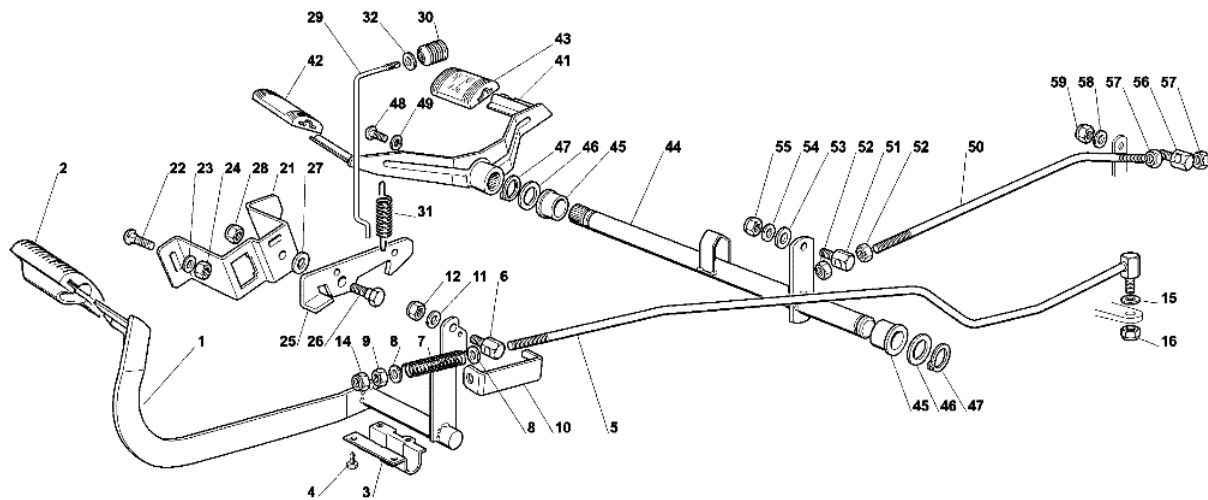

EF 102C/15,5H Cat.2002 Rasentraktor - Getriebe und bremse antrieb

Bild Nr.	Anz.	Teilenummer	Beschreibung	Technische Nachricht
1	1	G82500011E1	Fusshebel	
2	1	G25110267E0	Buegeldeckel	
3	1	G25547081E0	Platte	
4	4	G12731601E0	Schraube	
5	1	G82000487E0	Stange	
6	1	G25510052E0	Stift	
7	1	G25430236E0	Feder	
8	2	G12521360E0	Scheibe	
9	1	G12295200E0	Mutter	
10	1	G25774275E0	Bride	
11	1	G12521350E0	Scheibe	
12	1	G12155000E0	Mutter	
14	1	G12156602E0	Mutter	
15	1	G12521350E0	Scheibe	
16	1	G12155000E0	Mutter	
21	1	G25785143E0	Halter	
22	2	G12815210E0	Schraube	
23	1	G12523040E0	Scheibe	
24	2	G12154510E0	Mutter	
25	1	G25253001E0	Haken	
26	1	G22524970E1	Stift	
27	1	G25670011E0	Scheibe	
28	1	G12155000E0	Mutter	
29	1	G25033034E0	Stange	
30	1	G25394509E1	Griff	
31	1	G25430213E0	Feder	
32	1	G12523020E0	Scheibe	
41	1	G82500013E0	Fusshebel	
42	1	G25110265E0	Buegeldeckel	
43	1	G25110266E0	Buegeldeckel	
44	1	G82000481E0	Achse	
45	2	G22034523E0	Buchse	
46	2	G22672153E0	Scheibe	
47	2	G12609260E0	Seegerring	
48	1	G12760600E0	Schraube	
49	1	G12583501E0	Scheibe	
50	1	G25033031E0	Stange	
51	1	G25510054E0	Stift	
52	2	G12293200E0	Mutter	
53	1	G12521360E0	Scheibe	
54	1	G12523040E0	Scheibe	
55	1	G12154510E0	Mutter	
56	1	G25510054E0	Stift	
57	2	G12293200E0	Mutter	
58	1	G12523040E0	Scheibe	
59	1	G12154510E0	Mutter	

Bild Nr.	Anz.	Teilenummer	Beschreibung	Technische Nachricht
1	1	-	Nicht verfügbar für diesen produkt	
2	1	G25869016E1	Rohr	
3	1	G18375051E1	Schelle	
4	1	G18375053E0	Schelle	
5	1	G25598050E0	Verlaengerung	
6	1	G18737849E0	Stopfen	
7	2	G18401001E0	Dichtung	
8	3	G12691100E0	Schraube	
9	2	G12540260E0	Scheibe	
10	1	G12293200E0	Mutter	
11	3	G12293201E0	Mutter	
12	1	G18738206E0	Rohr	
13	2	G12583500E0	Scheibe	
14	2	G12735530E0	Schraube	
15	1	G12691115E0	Schraube	
31	1	G82785093E0	Halter	
32	2	G12793102E0	Schraube	
33	2	G12540260E0	Scheibe	
34	1	G18716132E0	Asupufftopf	
35	4	G12735599E0	Schraube	
36	1	G82598009E1	Schultz	
38	2	G12583500E0	Scheibe	